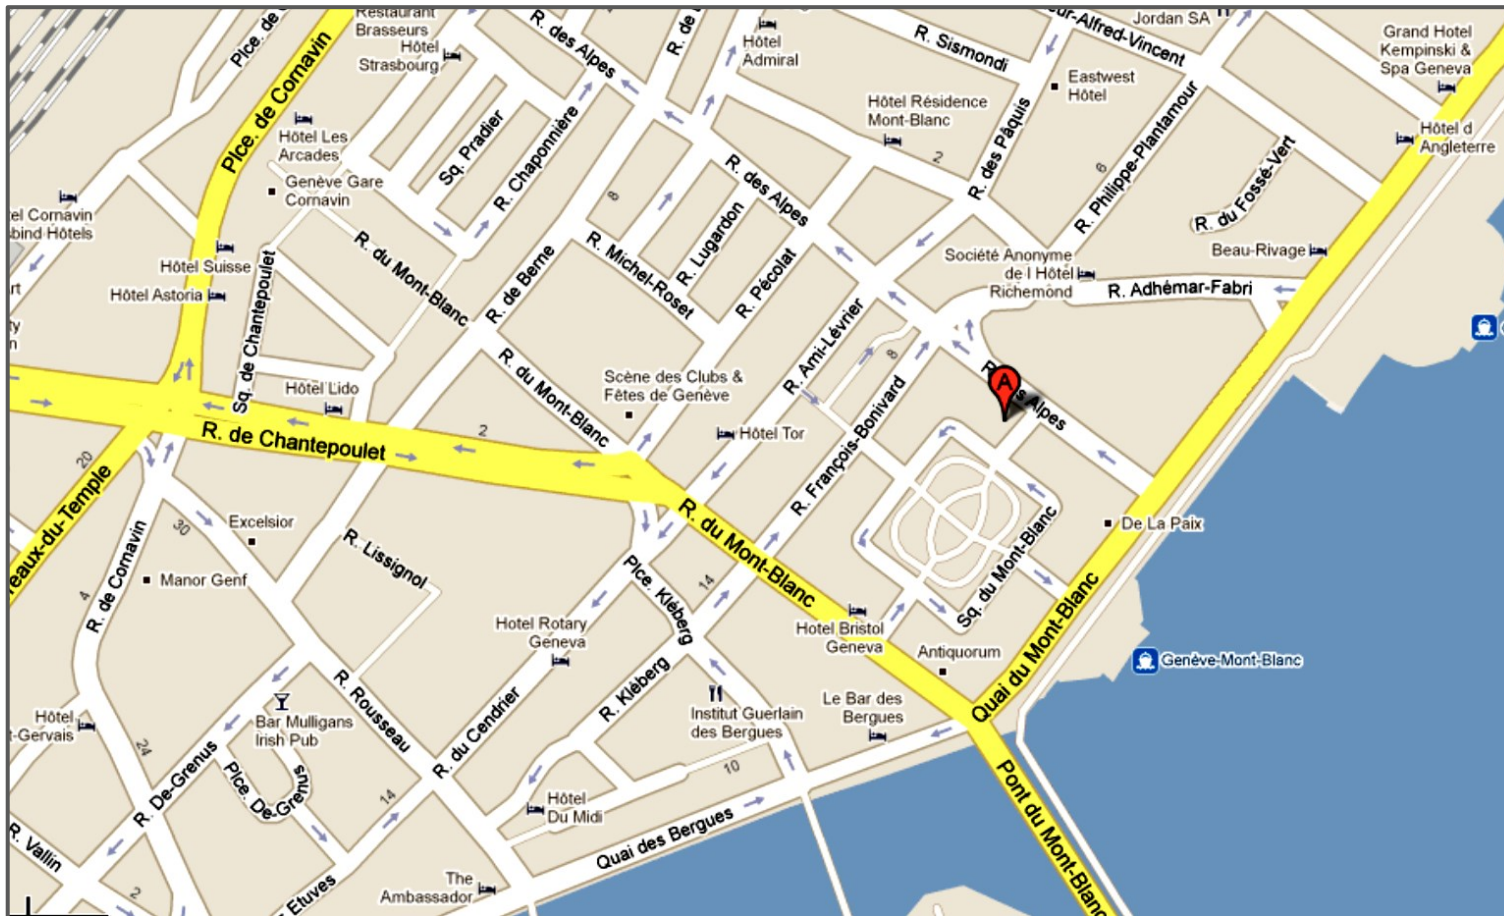

CROCE & Associés SA

Avocats • Avvocati • Attorneys-at-law

Indirizzo e contatti:

CROCE & Associés SA
7, rue des Alpes
CH-1201 Ginevra

Tel. +41 (0)22 906 85 00
Fax: +41 (0)22 906 85 01

info@croce-associes.ch
www.croce-associes.ch

Trasporti pubblici

Autobus

Fermata: Alpes

1 25

Fermata: Mont-Blanc

6 8 9 25

Tram

Stop: Gare Cornavin

14 15 18

Mouettes

Fermata: Pâquis

M1 ■■■ M2 ■■■ M3 ■■■

Ubicazione

Situato nel centro di Ginevra sulla riva destra del lago e in prossimità dei principali hotel della città, lo Studio si trova a cinque minuti dalla stazione Cornavin e a circa 20 minuti dall'aeroporto. Il Palazzo di Giustizia è pure a pochi minuti di percorso a piedi.

Parcheggi

Il parcheggio pubblico «des Alpes» (Rue Thalberg 12) si trova a 5 minuti dalla Società. È anche possibile parcheggiare (posti a pagamento) nella Square du Mont-Blanc o direttamente nella Rue des Alpes, ma la durata della sosta è limitata a 90 minuti.